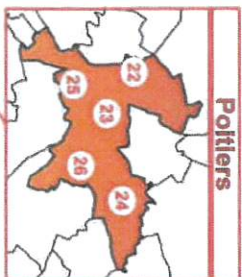

Identification des dispositifs de recueil CNI/PASSEPORT dans la Vienne

Commune concernée

1	BONNEUIL-MATOURS – Espace France Service Tél : 09 74 36 99 70 Site Internet : www.bonneuil-matours.fr	10	MIREBEAU Tél : 05 49 50 40 53 Site Internet : https://www.mirebeau.fr	30	SAINT-MARTIN-LA-PALLU Tél : 05 49 54 59 60 Site Internet : www.saintmartinlapallu.fr
2	BUXEROLLES Tél : 05 49 38 38 49 Site Internet : www.buxerolles.fr	11	MONCONTOUR – Espace France Service Tél : 05 49 22 89 86 Site Internet : www.moncontour-de-poitou.fr	31	VERRIERES Tél : 05 49 42 71 77 Site Internet : www.verrieres-vienne.fr
3	CHASSENEUIL-DU-POITOU Tél : 05 49 52 77 19 Site Internet : www.ville-chasseneuil-du-poitou.fr	12	MONTMORILLON Tél : 05 49 91 13 99 Site Internet : www.montmorillon.fr	32	VIVONNE Tél : 05 49 43 41 05 Site Internet : www.vivonne.fr
4	CHATELLERAULT – Centre Ville Tél : 05 49 20 20 20 Site Internet : www.ville-chatellerault.fr	13	MONT-SUR-GUENNES Tél : 05 49 22 82 76 Site Internet : www.montsurguennes.fr	33	VOUILLE Tél : 05 49 54 20 30 Site Internet : www.vouille86.fr
5	CHATELLERAULT – Annexe Châteauneuf Tél : 05 49 20 20 60 Site Internet : www.ville-chatellerault.fr	14	NEUVILLE-DE-POITOU Tél : 05 49 51 20 44 Site Internet : www.neuville-de-poitou.com		
6	CHAUVIGNY Tél : 05 49 45 99 10 Site Internet : www.chauvigny.fr	15	PLEUMARTIN Tél : 05 49 86 50 10 Site Internet : www.pleumartin.fr		
7	CIVRAY Tél : 05 49 87 00 49 Site Internet : www.civray.fr	16	POITIERS – Bel Air Tél : 05 49 58 36 80 Site Internet : www.poitiers.fr		
8	DANGE-SAINT-ROMAIN Tél : 05 49 86 40 01 Site Internet : www.dangesaintromain.fr	17	POITIERS – Centre Ville Tél : 05 49 52 35 35 Site Internet : www.poitiers.fr		
9	FONTAINE LE COMTE Tél : 05 49 82 87 05 Site Internet : www.fontaine-le-comte.fr/	18	POITIERS – Les Couronnerbes Tél : 05 49 47 78 85 Site Internet : www.poitiers.fr		
10	GENCAY Tél : 05 16 83 89 86 Site Internet : www.gencay.fr	19	POITIERS – Les Trois Cités Tél : 05 49 30 21 85 Site Internet : www.poitiers.fr		
11	L'ISLE-JOURDAIN Tél : 05 49 48 70 54 Site Internet : NC	20	POITIERS – Beaulieu Tél : 05 49 30 22 08 Site Internet : www.poitiers.fr		
12	JAUNAY-MARIGNY Tél : 05 49 62 37 00 Site Internet : www.jaunay-marigny.fr	21	POITIERS – Benoit Tél : 05 49 57 44 00 Site Internet : www.ville-saint-benoit.fr		
13	LENCLOTRE Tél : 05 49 90 75 54 Site Internet : www.lenclottra.fr	22	POITIERS – Julien-Fars Tél : 05 49 56 71 24 Site Internet : www.saintjulienfars.fr		
14	LOUDUN Tél : 05 49 98 15 38 Site Internet : www.ville-loudun.fr	23	POITIERS – Julien-Fars Tél : 05 49 56 71 24 Site Internet : www.saintjulienfars.fr		
15	LUSIGNAN Tél : 05 49 43 31 48 Site Internet : www.lusignan.fr	24	POITIERS – Julien-Fars Tél : 05 49 56 71 24 Site Internet : www.saintjulienfars.fr		
		25	POITIERS – Julien-Fars Tél : 05 49 56 71 24 Site Internet : www.saintjulienfars.fr		
		26	POITIERS – Julien-Fars Tél : 05 49 56 71 24 Site Internet : www.saintjulienfars.fr		
		27	POITIERS – Julien-Fars Tél : 05 49 56 71 24 Site Internet : www.saintjulienfars.fr		
		28	POITIERS – Julien-Fars Tél : 05 49 56 71 24 Site Internet : www.saintjulienfars.fr		
		29	POITIERS – Julien-Fars Tél : 05 49 56 71 24 Site Internet : www.saintjulienfars.fr		