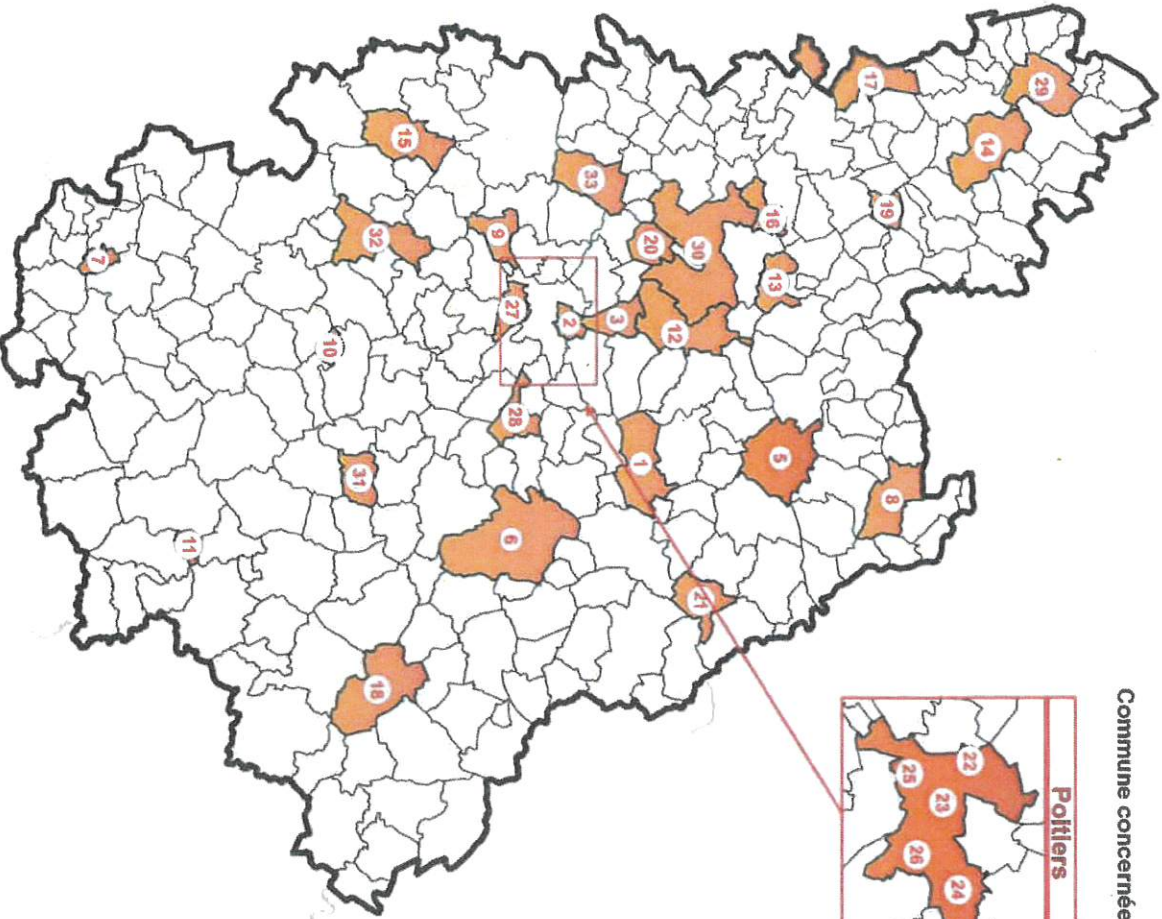

Identification des dispositifs de recueil CNI/PASSEPORT dans la Vienne

Commune concernée

1	BONNEUIL-MATOURS – Espace France Service Tél : 09 74 36 99 70 Site Internet : www.bonneuil-matours.fr	10	MIREBEAU Tél : 05 49 50 40 53 Site Internet : https://www.mirebeau.fr	30	SAINT-MARTIN-LA-PALLU Tél : 05 49 54 59 60 Site Internet : www.saintmartinlapallu.fr
2	BUXEROLLES Tél : 05 49 38 38 49 Site Internet : www.buxerolles.fr	11	MONCONTOUR – Espace France Service Tél : 05 49 22 89 86 Site Internet : www.moncontour-de-poitou.fr	31	VERRIERES Tél : 05 49 42 71 77 Site Internet : www.verrieres-vienne.fr
3	CHASSENEUIL-DU-POITOU Tél : 05 49 52 77 19 Site Internet : www.ville-chasseneuil-du-poitou.fr	12	MONTMORILLON Tél : 05 49 91 13 99 Site Internet : www.montmorillon.fr	32	VIVONNE Tél : 05 49 43 41 05 Site Internet : www.vivonne.fr
4	CHATELLERAULT – Centre Ville Tél : 05 49 20 20 20 Site Internet : www.ville-chatellerault.fr	13	MONT-SUR-GUENNES Tél : 05 49 22 82 76 Site Internet : www.montsurguennes.fr	33	VOUILLE Tél : 05 49 54 20 30 Site Internet : www.vouille86.fr
5	CHATELLERAULT – Annexe Châteauneuf Tél : 05 49 20 20 60 Site Internet : www.ville-chatellerault.fr	14	NEUVILLE-DE-POITOU Tél : 05 49 51 20 44 Site Internet : www.neuville-de-poitou.com		
6	CHAUVIGNY Tél : 05 49 45 99 10 Site Internet : www.chauvigny.fr	15	PLEUMARTIN Tél : 05 49 86 50 10 Site Internet : www.pleumartin.fr		
7	CIVRAY Tél : 05 49 87 00 49 Site Internet : www.civray.fr	16	POITIERS – Bel Air Tél : 05 49 58 36 80 Site Internet : www.poitiers.fr		
8	DANGE-SAINT-ROMAIN Tél : 05 49 86 40 01 Site Internet : www.dangesaintromain.fr	17	POITIERS – Centre Ville Tél : 05 49 52 35 35 Site Internet : www.poitiers.fr		
9	FONTAINE LE COMTE Tél : 05 49 82 87 05 Site Internet : www.fontaine-le-comte.fr/	18	POITIERS – Les Couronnerbes Tél : 05 49 47 78 85 Site Internet : www.poitiers.fr		
10	GENCAY Tél : 05 16 83 89 86 Site Internet : www.gencay.fr	19	POITIERS – Les Trois Cités Tél : 05 49 30 21 85 Site Internet : www.poitiers.fr		
11	L'ISLE-JOURDAIN Tél : 05 49 48 70 54 Site Internet : NC	20	POITIERS – Beaulieu Tél : 05 49 30 22 08 Site Internet : www.poitiers.fr		
12	JAUNAY-MARIGNY Tél : 05 49 62 37 00 Site Internet : www.jaunay-marigny.fr	21	POITIERS – Benoit Tél : 05 49 57 44 00 Site Internet : www.ville-saint-benoit.fr		
13	LENCLOTRE Tél : 05 49 90 75 54 Site Internet : www.lenclottra.fr	22	POITIERS – Julien-Fars Tél : 05 49 56 71 24 Site Internet : www.saintjulienfars.fr		
14	LOUDUN Tél : 05 49 98 15 38 Site Internet : www.ville-loudun.fr	23	POITIERS – Julien-Fars Tél : 05 49 56 71 24 Site Internet : www.saintjulienfars.fr		
15	LUSIGNAN Tél : 05 49 43 31 48 Site Internet : www.lusignan.fr	24	POITIERS – Julien-Fars Tél : 05 49 56 71 24 Site Internet : www.saintjulienfars.fr		
		25	POITIERS – Julien-Fars Tél : 05 49 56 71 24 Site Internet : www.saintjulienfars.fr		
		26	POITIERS – Julien-Fars Tél : 05 49 56 71 24 Site Internet : www.saintjulienfars.fr		
		27	POITIERS – Julien-Fars Tél : 05 49 56 71 24 Site Internet : www.saintjulienfars.fr		
		28	POITIERS – Julien-Fars Tél : 05 49 56 71 24 Site Internet : www.saintjulienfars.fr		
		29	POITIERS – Julien-Fars Tél : 05 49 56 71 24 Site Internet : www.saintjulienfars.fr		